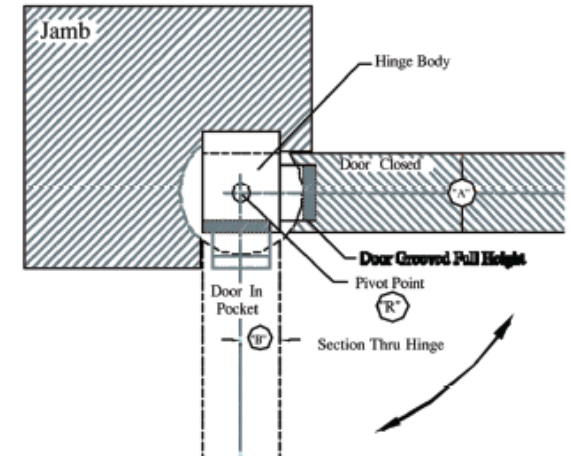

Door Jamb

Dimensions	
Door Size	1.375"
	1.375"
	.6875"
	1.093"

Door Hardware

(914) 747-5462

nick@doorhardwarebynicholas.com

BY NICHOLAS

Harmon Hinge - 1 3/8" Thick Door

T-ALH.HAR.138