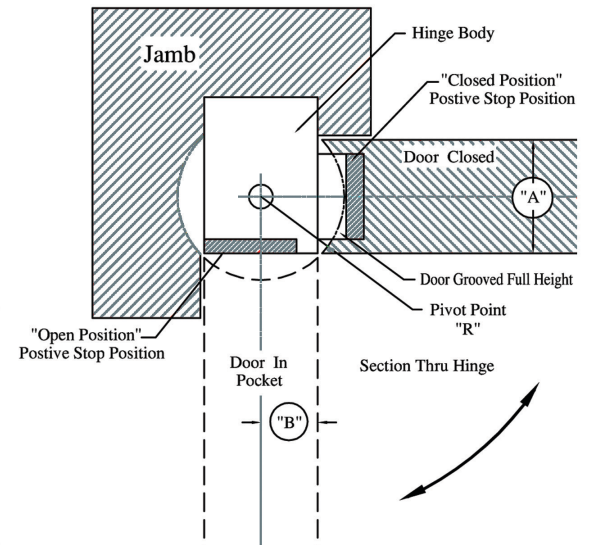

DOOR JAMB

DIMENSIONS	
DOOR SIZE	2.00"
"A"	2.00"
"B"	1.00"
"R"	1.469"

Door Hardware

(914) 747-5462

BY NICHOLAS

nick@doorhardwarebynicholas.com

Harmon Hinge - 2" Thick Door

T-ALH.HAR.2