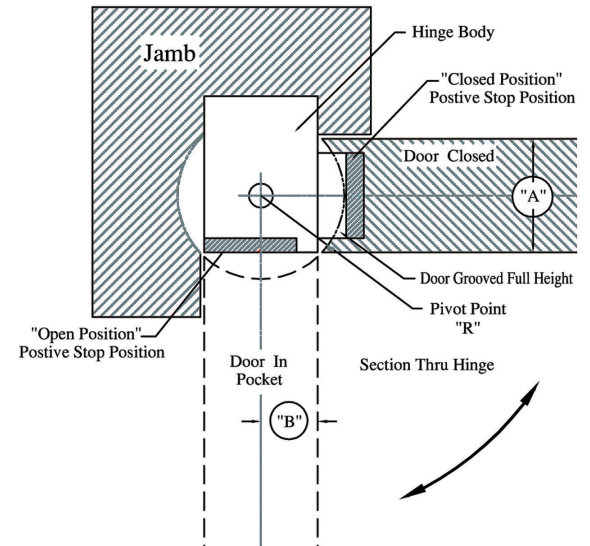

DOOR JAMB

DIMENSIONS	
DOOR SIZE	2.00"
"A"	2.00"
"B"	1.00"
"R"	1.469"

Door Hardware

(914) 747-5462

BY NICHOLAS

nick@doorhardwarebynicholas.com

Harmon Hinge - 2" Thick Door

T-ALH.HAR.2